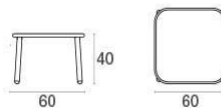

Beschreibung

Code: **507**

Typ: **Couchtisch**

Kollektion: **Yard**

Statische belastung: 200 Kg

Form: Platz

Technische Angaben

Breite: **60 cm**

Tiefe: **60 cm**

Höhe: **40 cm**

Gewicht: **4 Kg**

Statische belastung: **200 Kg**

Verpackung

Kolli: **1**

Stück pro Packung: **1**

Maße: **63x11.5x63 cm**

Volumen: **0.046 mc**

PE-Verpackungen, Kartons

Yard / Tisch niedrig 60x60
Design / Stefan Diez

Farben

23

Weiss

24

Schwarz