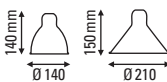

RÉFLECTEURS SHADES