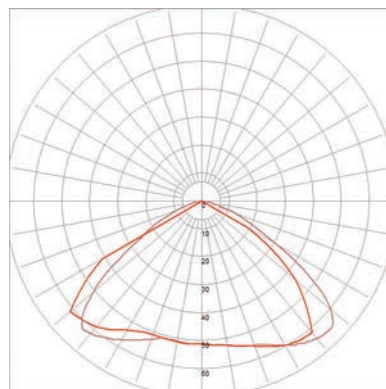

## FICHE TECHNIQUE TECHNICAL SHEET

DONNÉES PHOTOMÉTRIQUES PHOTOMETRIC DATA

**Flux** 177,74 lm  
(valeur indicative)  
(indicative data)

**Tc** NA

**CRI** NA

**Ampoule testée** E14  
Tested lamp **Led filament**  
4 W  
320 lumens  
2700 K

**CLASSIC  
ROUND SHADE**

**Flux** 220,98 lm  
(valeur indicative)  
(indicative data)

**Tc** NA

**CRI** NA

**Ampoule testée** E14  
Tested lamp **Led filament**  
4 W  
320 lumens  
2700 K

**CLASSIC  
CONIC SHADE**