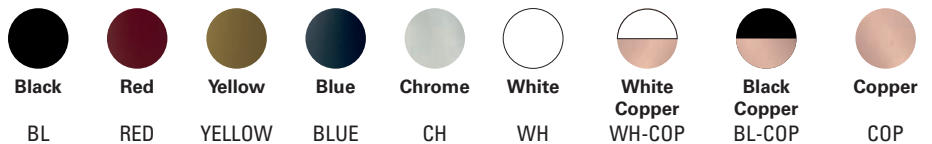

## TECHNICAL SHEET

APPLIQUE

WALL LAMP

<b>Matériaux</b> Material	<b>Acier</b> Steel
<b>Poids</b> Weight	<b>1,4 kg</b>
<b>Embase</b> Base	<b>Ø95 mm</b>
<b>Réflecteur conseillé</b> Recommended shade	<b>Classic</b>
<b>Emballage</b> Packaging	<b>310×310×210 mm</b>
<b>IP</b> IP	<b>20</b>

### COULEURS DES RÉFLECTEURS SHADES COLORS

**CLASSIC  
ROUND SHADE**

**Flux** 220,98 lm  
(valeur indicative)  
(indicative data)

**Tc** NA

**CRI** NA

**Ampoule testée** E14  
Tested lamp **Led filament**  
4 W  
320 lumens  
2700 K

**CLASSIC  
CONIC SHADE**