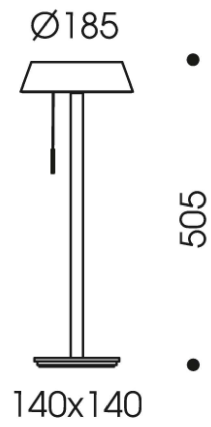

EIGENSCHAFTEN

MERKMALE

- LED-Tischleuchte mit zahlreichen Lichtfunktionen
- Kopf schwenkbar, in zwei Positionen aufsteckbar
- Zwei LED-Platinen getrennt schaltbar, (Uplight und/oder Downlight)
- Zugschalter zum Schalten und Dimmen
- Memory-Funktion
- Sleep-tight-Funktion
- Zuleitung 1,7 m
- Schutzklasse: 2

LEISTUNGSDATEN

- Netzspannung: 100-240 V
- Frequenz: 50-60 Hz
- Spannung: 24 V DC
- Leuchtmittel: LED
- Lichtfarbe: 2700 K
- Lichtstrom: 1600 lm
- Leistung: 24,5 W
- Farbwiedergabe: CRI >90

MATERIAL

- Metall
- Acrylglas

DESIGN

- Ottenwälder und Ottenwälder

TECHNISCHE SKIZZEN

ARTIKEL

| FARBE | KELVIN | LEUCHTENTYP | LUMEN | WATTAGE | ARTIKELNUMMER | LISTENPREIS |
|--------------|--------|-------------|---------|---------|---------------|-------------|
| Weiß matt | 2700 K | LED | 1600 lm | 24,5 W | 45-883-10-21 | 696,00 € |
| Aquamarin | 2700 K | LED | 1600 lm | 24,5 W | 45-883-10-50 | 696,00 € |
| Cashmere | 2700 K | LED | 1600 lm | 24,5 W | 45-883-10-51 | 696,00 € |
| Viola | 2700 K | LED | 1600 lm | 24,5 W | 45-883-10-52 | 696,00 € |
| Schwarz matt | 2700 K | LED | 1600 lm | 24,5 W | 45-883-11-23 | 696,00 € |
| Rot matt | 2700 K | LED | 1600 lm | 24,5 W | 45-883-11-25 | 696,00 € |
| Grau matt | 2700 K | LED | 1600 lm | 24,5 W | 45-883-11-45 | 696,00 € |