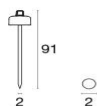

Beschreibung

Code: **2012+2010**

Typ: **Leuchten**

Kollektion: **Luciole**

Test: IP54

Technische Angaben

Breite: **15 cm**

Tiefe: **15 cm**

Höhe: **83 cm**

Gewicht: **0.83 Kg**

Statische belastung:

Verpackung

Kolli: **2**

Stück pro Packung: **1**

Maße: **5x5x85 cm - 12,5x12,5x37 cm**

Volumen: **0,008 mc**