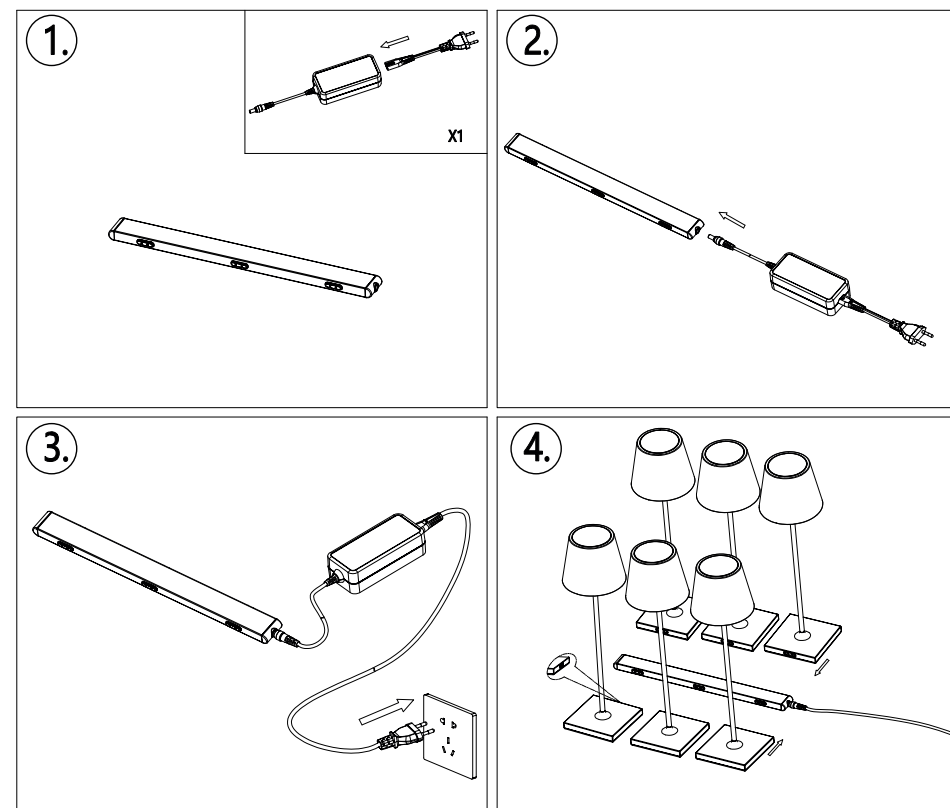

2. Technische Daten

- Leistung: 5V/ 6A
- Ausgangsspannung: DC 5V
- Eingangsspannung: 100 - 240V AC 50/60Hz 1,5A max.
- Gewicht: 420g
- Anzahl Anschlüsse: 6 Stück
- Farbe: schwarz

NUINDIE

6-slot charging station

Instructions for use

1. Use purpose

The 6-slot charging station is currently compatible with Nuindie, Nuindie Mini, Nuindie square, Nuindie floor lamp and Nuindie Charge. Compatible only with lamps equipped with the easy connect connector.

2. Technical specification

- Power: 5V/ 6A
- Output voltage: DC 5V
- Input voltage: 100 - 240V AC 50/60Hz 1,5A max.
- Weight: 420g
- Number of slots: 6 pcs
- Color: black

NUINDIE

Station de recharge à 6 emplacements

2. Les données techniques

- Puissance: 5V / 6A
- Tension de sortie: DC 5V
- Tension d'entrée: 100 - 240V AC 50/60Hz 1,5A max.
- Poids: 420 g
- Nombre de connexions: 6 pièces
- Couleur: noir

NUINDIE

Stazione di ricarica a 6 slot