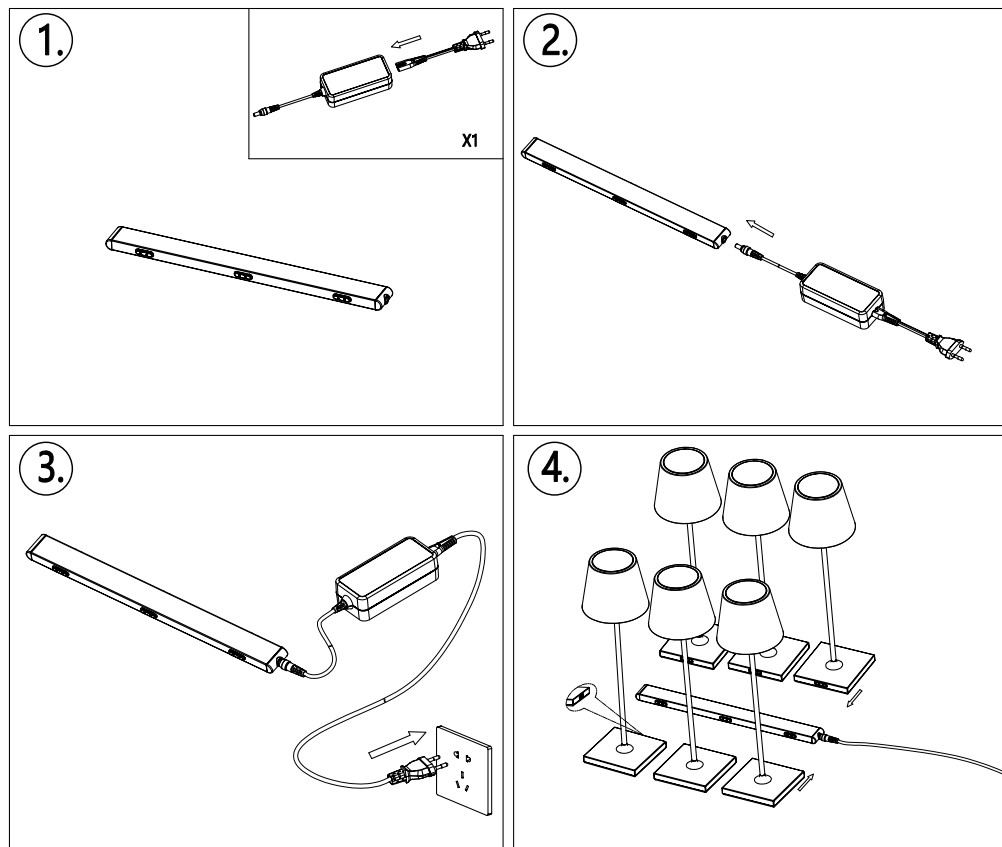

NUINDIE

6-fach Ladestation

Bedienungsanleitung

1. Benutzung

Die 6-Fach-Ladestation ist derzeit mit Nuindie, Nuindie Mini, Nuindie eckig, Nuindie Stehleuchte und Nuindie Charge kompatibel. Kompatibel nur mit Lampen, die mit dem Easy-Connect-Anschluss ausgestattet sind.

2. Technische Daten

- Leistung: 5V/ 6A
- Ausgangsspannung: DC 5V
- Eingangsspannung: 100 - 240V AC 50/60Hz 1,5A max.
- Gewicht: 420g
- Anzahl Anschlüsse: 6 Stück
- Farbe: schwarz

NUINDIE

6-slot charging station

2. Technical specification

- Power: 5V/ 6A
- Output voltage: DC 5V
- Input voltage: 100 - 240V AC 50/60Hz 1,5A max.
- Weight: 420g
- Number of slots: 6 pcs
- Color: black

NUINDIE

Station de recharge à 6 emplacements

2. Les données techniques

- Puissance: 5V / 6A
- Tension de sortie: DC 5V
- Tension d'entrée: 100 - 240V AC 50/60Hz 1,5A max.
- Poids: 420 g
- Nombre de connexions: 6 pièces
- Couleur: noir

NUINDIE

Stazione di ricarica a 6 slot