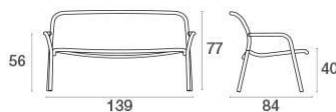

## Yard / Sofa 2-Sitzer Design / Stefan Diez

Das Geflecht aus elastischen Gurten geht eine innovative Verbindung mit dem exklusiven Aluminiumgestell ein, wodurch eine Produktlinie mit einem ungewöhnlichen und vielseitigen Stil für Innen- und Außenbereiche entsteht. Yard ist eine komplette Linie mit Stuhl, Armlehnstuhl, festen Tischen, Entspannungsesseln, niedrigen Tischen in unterschiedlichen Größen und Liege. Hohe Tische in unterschiedlichen Größen für den Objekt- und Wohnbereich vervollständigen die Kollektion.

### Beschreibung

Code: **531**  
Typ: **2-Sitzer Sofa**  
Kollektion: **Yard**

Stapelbar: 4  
Statische belastung: 200 Kg  
Sitzfläche: Cinghie Elastiche  
Rückenlehne: Cinghie Elastiche  
Sitzhöhe: 40 cm

### Technische Angaben

Breite: **139 cm**  
Tiefe: **84 cm**  
Höhe: **77 cm**  
Gewicht: **7.80 Kg**  
Statische belastung: **200 Kg**

### Verpackung

Kolli: **1**  
Stück pro Packung: **1**  
Maße: **145x83x76 cm**  
Volumen: **0.914 mü**

PE-Verpackungen, Kartons

Yard / Sofa 2-Sitzer  
Design / Stefan Diez

Farben

Weiss - Braun

Weiss - Grau/Grün