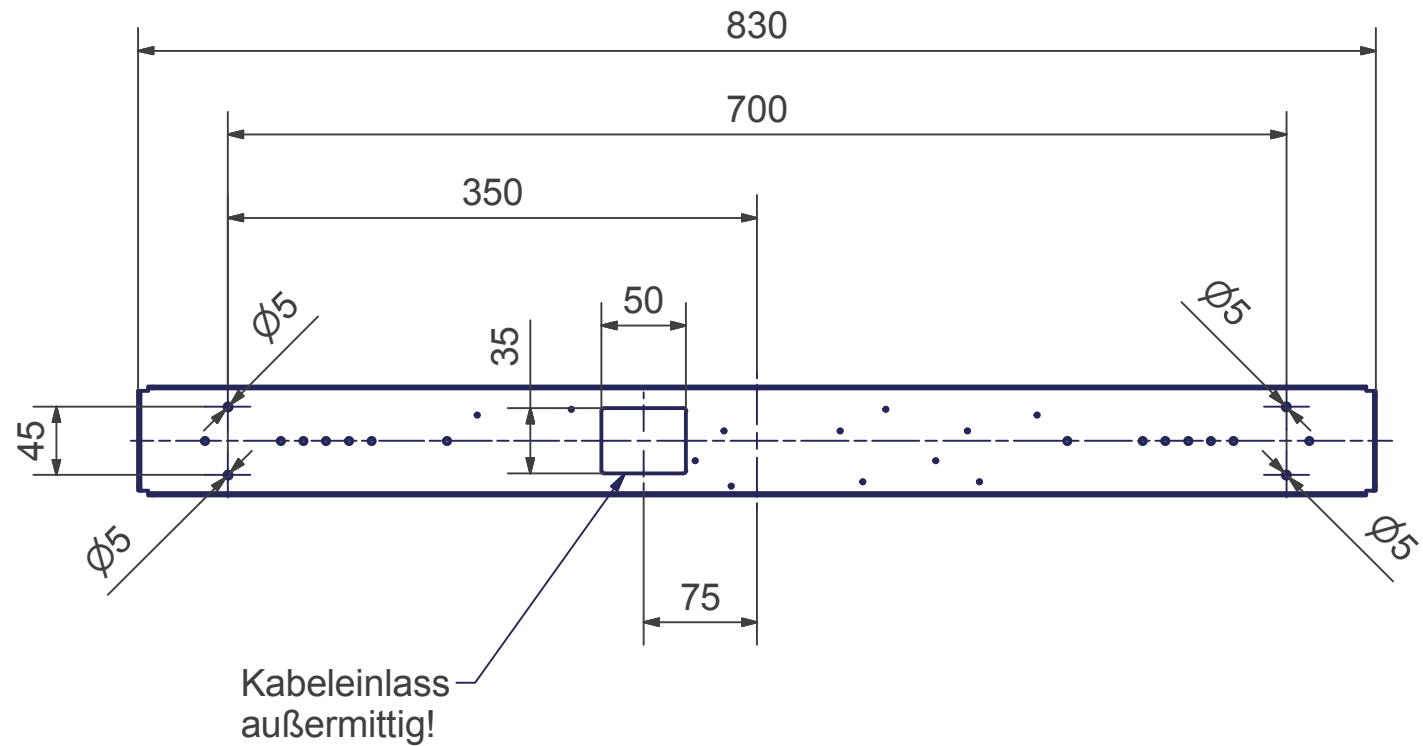

# GLANCE

Pendelleuchte 2-fach

Bohrplan

Maßstab 1 : 5 (DIN A4)

Alle Maße in mm

OLIGO Lichttechnik GmbH

Tannenweg 1

53757 Sankt Augustin