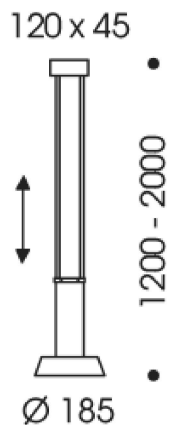

## MERKMALE

- Elegante, höhenverstellbare LED-Pendelleuchte
- Zwei LED-Platinen getrennt schaltbar (Uplight und/oder Downlight)
- Gestensteuerung mit Memory-Funktion, Sleep-tight-Funktion
- Nicht extern dimmbar
- Abhängung ab Werk: 2 m, kürzbar
- Auf Anfrage bis 5 m Länge erhältlich
- Gewicht: 1,8 kg / 5,6 kg / 8,5 kg
- Schutzklasse: 1

## LEISTUNGSDATEN

- Netzspannung: 120-277 V (1-flg.), 220-240 V (2-/3-flg.)
- Frequenz: 50-60 Hz
- Spannung: 24 V DC
- Leuchtmittel: LED
- Lichtfarbe: 2700 K
- Lichtstrom: 1x 1900 lm / 2x 1900 lm / 3x 1900 lm
- Leistung: 24,5 W / 42 W / 63 W
- Farbwiedergabe: CRI >90

## TECHNISCHE SKIZZEN

1x 1900 lm

2x 1900 lm

3x 1900 lm