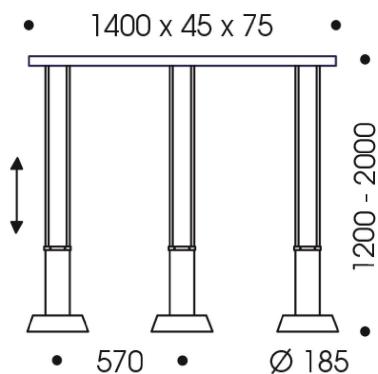

## MERKMALE

- Elegante, höhenverstellbare LED-Pendelleuchte
- Zwei LED-Platinen getrennt schaltbar (Uplight und/oder Downlight)
- Gestensteuerung mit Memory-Funktion, Sleep-tight-Funktion
- Nicht extern dimmbar
- Abhängung ab Werk: 2 m, kürzbar
- Auf Anfrage bis 5 m Länge erhältlich
- Gewicht: 1,8 kg / 5,6 kg / 8,5 kg
- Schutzklasse: 1

## TECHNISCHE SKIZZEN

1x 1900 lm

2x 1900 lm

3x 1900 lm