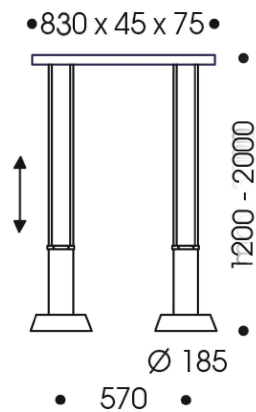

## MERKMALE

- Elegante, höhenverstellbare LED-Pendelleuchte
- Zwei LED-Platinen getrennt schaltbar (Uplight und/oder Downlight)
- Gestensteuerung mit Memory-Funktion, Sleep-tight-Funktion
- Nicht extern dimmbar
- Abhängung ab Werk: 2 m, kürzbar
- Auf Anfrage bis 5 m Länge erhältlich
- Gewicht: 1,8 kg / 5,6 kg / 8,5 kg
- Schutzklasse: 1

## TECHNISCHE SKIZZEN

1x 1900 lm

2x 1900 lm

3x 1900 lm