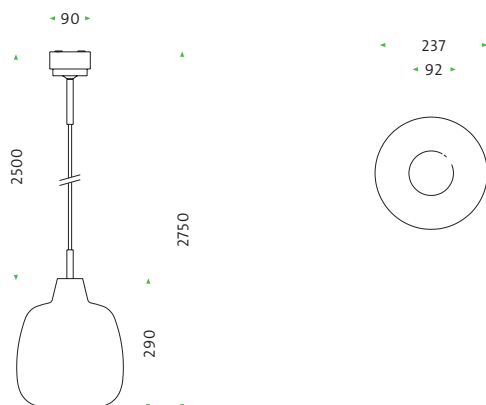

»bergamo« **gk-be**

Design: Aloys F. Gangkofner

Pendelleuchte, mundgeblasene Glaskörper

Baldachin und Glashalter pulverbeschichtet,

glänzend roségold oder messing gebürstet

(weitere RAL Farben auf Anfrage)

Kabellänge Standard 2.500 mm (oder

nach Kundenwunsch), Stahlseil integriert

Fassung: E27, max. 60W, exkl. Leuchtmittel,

(Casambi TED-Bluetooth-Dimmer auf Anfrage)

EEL = A++ – E

Gewicht: ≈ 1.987 g