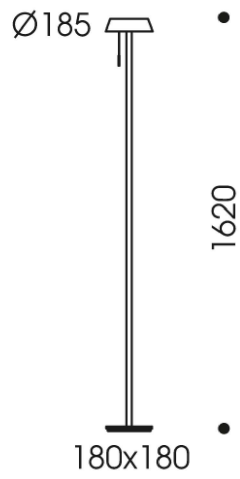

EIGENSCHAFTEN

MERKMALE

- LED-Tischleuchte mit zahlreichen Lichtfunktionen
- Kopf schwenkbar, in zwei Positionen aufsteckbar
- getrennte Schaltung der beiden LED-Platinen (Uplight- und/oder Downlight)
- Zugschalter zum Schalten und Dimmen
- Memory-Funktion
- Sleep-tight-Funktion
- Zuleitung 1,7 m
- Schutzklasse: 2

LEISTUNGSDATEN

- Netzspannung: 100-240 V
- Frequenz: 50-60 Hz
- Spannung: 24 V DC
- Leuchtmittel: LED
- Lichtfarbe: 2700 K
- Lichtstrom: 1600 lm
- Leistung: 24,5 W
- Farbwiedergabe: CRI >90

MATERIAL

- Metall
- Acrylglas

DESIGN

- Ottenwälder und Ottenwälder

TECHNISCHE SKIZZEN

ARTIKEL

FARBE	KELVIN	LEUCHTENTYP	LUMEN	WATTAGE	ARTIKELNUMMER	LISTENPREIS
Weiß matt	2700 K	LED	1600 lm	24,5 W	44-883-10-21	956,00 €
Aquamarin	2700 K	LED	1600 lm	24,5 W	44-883-10-50	956,00 €
Cashmere	2700 K	LED	1600 lm	24,5 W	44-883-10-51	956,00 €
Viola	2700 K	LED	1600 lm	24,5 W	44-883-10-52	956,00 €
Schwarz matt	2700 K	LED	1600 lm	24,5 W	44-883-11-23	956,00 €
Rot matt	2700 K	LED	1600 lm	24,5 W	44-883-11-25	956,00 €
Grau matt	2700 K	LED	1600 lm	24,5 W	44-883-11-45	956,00 €