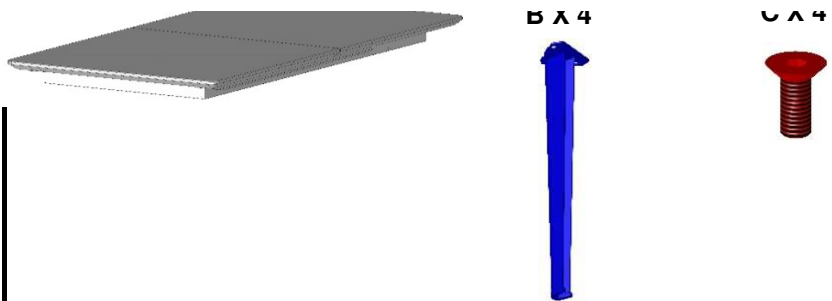

EMU Group S.p.A.
06055 Marsciano (Perugia) - ITALY - Tel.075.874021 - Fax.075.8743903
e.mail: info@emu.it - www.emu.it

A X 1

B X 1

C X 1

ASSEMBLY INSTRUCTION

TAVOLO PLUS 4 ART.3485,3486

IST.543

- 1** UTILIZZARE I CARTONI DELL'IMBALLO PER PROTEGGERE IL PIANO DA EVENTUALI DANNI DURANTE L'ASSEMBLAGGIO
 USE PACKAGING CARTON BOARD TO PROTECT TOP DURING ASSEMBLING PROCESS
 UTILISER LES CARTONS D'EMBALLAGE POUR PROTEGER LA SURFACE DU PLATEAU PENDANT L'ASSEMBLAGE DE LA TABLE ET EVITER POSSIBLES DOMMAGES
 WIR EMPFEHLEN, DAS VERPACKUNGSMATERIAL ZUM SCHUTZ DER MONTAGE ZU VERWENDEN
 UTILIZAR EL CARTON DE LA CAJA PARA PROTEGER LA MESA DURANTE EL ENSAMBLADO