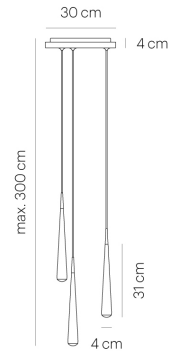

NICEONE RAIN TRIO 30 black/black/black
CNO03-1

warmDIM

TECHNISCHE DATEN

Montageart	Deckenaufbau
warmDIM	Ja
Lichtaustritt	direkt
Lichtverteilung	symmetrisch
Leuchtenlichtstrom	3 x 620 lm
Farbtemperatur	2700-2200 K
Farbwiedergabeindex (Ra)	> 90
Weißdruck	warm white
Nennspannung von/bis	220-240 V / 120 V
Netzfrequenz	50/60 Hz
Leistungsaufnahme (max.)	3x 11 W
Oberfläche	pulverbeschichtet
Betriebsgerät	Treiber
Werkstoff des Gehäuses	Aluminium
Betriebsgerät enthalten	Ja
Schutzklasse	I
Anschlussleitung (Ader-Zahl)	3
Anzahl der Leuchtenköpfe	3
Energieeffizienz	A - A++
Dimmbar	Ja
Art der Dimmung	Phasen-Drehdimmer
Durchmesser	300 mm
Höhenverstellbar	Nein
Pendellänge von/bis	-/2500 mm
Sonderlänge möglich	Ja
Oberfläche Deckentopf	pulverbeschichtet
Werkstoff Deckentopf	Aluminium