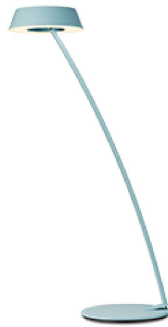

EIGENSCHAFTEN

MERKMALE

- Kopf schwenkbar, in zwei Positionen aufsteckbar
- Zwei LED-Platinen getrennt schaltbar, (Uplight und/oder Downlight)
- Gestensteuerung zum Schalten und Dimmen
- Memory-Funktion
- Sleep-tight Funktion
- Zuleitung: 1,7 m
- Schutzklasse: 2

LEISTUNGSDATEN

- Netzspannung: 100-240 V
- Frequenz: 50-60 Hz
- Spannung: 24 V DC
- Leuchtmittel: LED
- Lichtfarbe: 2700 K
- Lichtstrom: 1600 lm
- Leistung: 24,5 W
- Farbwiedergabe: CRI >90

MATERIAL

- Metall
- Acrylglas

DESIGN

- Ottenwälder und Ottenwälder

TECHNISCHE SKIZZEN

ARTIKEL

FARBE	KELVIN	LEUCHTENTYP	LUMEN	WATTAGE	ARTIKELNUMMER	LISTENPREIS
Weiß matt	2700 K	LED	1600 lm	24,5 W	G45-883-20-21	799,00 €
Aquamarin	2700 K	LED	1600 lm	24,5 W	G45-883-20-50	799,00 €
Cashmere	2700 K	LED	1600 lm	24,5 W	G45-883-20-51	799,00 €
Viola	2700 K	LED	1600 lm	24,5 W	G45-883-20-52	799,00 €
Schwarz matt	2700 K	LED	1600 lm	24,5 W	G45-883-21-23	799,00 €
Rot matt	2700 K	LED	1600 lm	24,5 W	G45-883-21-25	799,00 €
Grau matt	2700 K	LED	1600 lm	24,5 W	G45-883-21-45	799,00 €