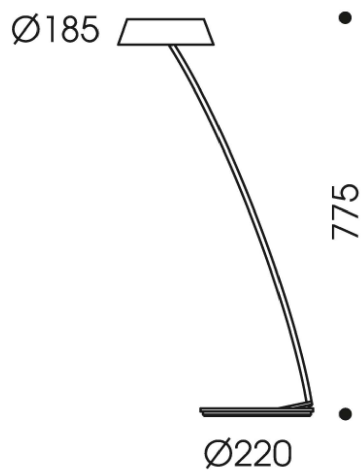

EIGENSCHAFTEN

MERKMALE

- Kopf schwenkbar, in zwei Positionen aufsteckbar
- Zwei LED-Platinen getrennt schaltbar, (Uplight und/oder Downlight)
- Gestensteuerung zum Schalten und Dimmen
- Memory-Funktion
- Sleep-tight Funktion
- Zuleitung: 1,7 m
- Schutzklasse: 2

LEISTUNGSDATEN

- Netzspannung: 100-240 V
- Frequenz: 50-60 Hz
- Spannung: 24 V DC
- Leuchtmittel: LED
- Lichtfarbe: 2700 K
- Lichtstrom: 1600 lm
- Leistung: 24,5 W
- Farbwiedergabe: CRI >90

MATERIAL

- Metall
- Acrylglas

DESIGN

- Ottenwälder und Ottenwälder

TECHNISCHE SKIZZEN

ARTIKEL

FARBE	KELVIN	LEUCHTENTYP	LUMEN	WATTAGE	ARTIKELNUMMER	LISTENPREIS
Weiß matt	2700 K	LED	1600 lm	24,5 W	G45-883-20-21	799,00 €
Aquamarin	2700 K	LED	1600 lm	24,5 W	G45-883-20-50	799,00 €
Cashmere	2700 K	LED	1600 lm	24,5 W	G45-883-20-51	799,00 €
Viola	2700 K	LED	1600 lm	24,5 W	G45-883-20-52	799,00 €
Schwarz matt	2700 K	LED	1600 lm	24,5 W	G45-883-21-23	799,00 €
Rot matt	2700 K	LED	1600 lm	24,5 W	G45-883-21-25	799,00 €
Grau matt	2700 K	LED	1600 lm	24,5 W	G45-883-21-45	799,00 €