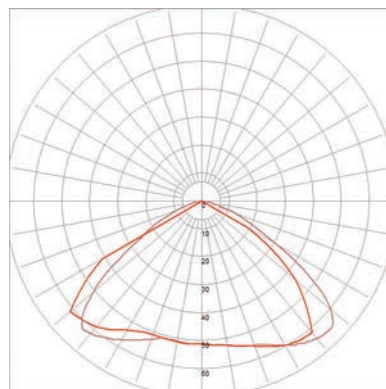

LAMPE GRAS N°205

de Bernard-Albin Gras

FICHE TECHNIQUE

TECHNICAL SHEET

LAMPE DE TABLE TABLE LAMP

Matériaux Material	Acier Steel
Poids Weight	3,6 kg
Embase Base	175 mm
Réflecteur conseillé Recommended shade	Classic
Emballage Packaging	520 x 310 x 230 mm
IP IP	20

DONNÉES PHOTOMÉTRIQUES PHOTOMETRIC DATA

Flux 177,74 lm
(valeur indicative)
(indicative data)

Tc NA

CRI NA

Ampoule testée E14
Tested lamp **Led filament**
4 W
320 lumens
2700 K

**CLASSIC
ROUND SHADE**

Flux 220,98 lm
(valeur indicative)
(indicative data)