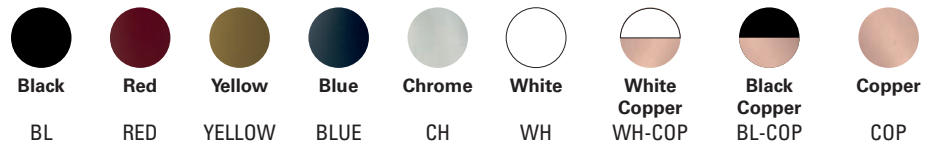

LAMPE GRAS N°205

de Bernard-Albin Gras

FICHE TECHNIQUE

TECHNICAL SHEET

LAMPE DE TABLE TABLE LAMP

Matériaux Material	Acier Steel
Poids Weight	3,6 kg
Embase Base	175 mm
Réflecteur conseillé Recommended shade	Classic
Emballage Packaging	520 x 310 x 230 mm
IP IP	20

CORPS BODY

COULEURS DES RÉFLECTEURS SHADES COLORS

RÉFLECTEURS SHADES

* Dans la limite des stocks disponibles * Within the limit of available stock

LAMPE GRAS (classic)

de Bernard-Albin Gras

FICHE TECHNIQUE TECHNICAL SHEET

DONNÉES PHOTOMÉTRIQUES PHOTOMETRIC DATA

Flux 177,74 lm
(valeur indicative)
(indicative data)

Tc NA

CRI NA

Ampoule testée E14
Tested lamp **Led filament**
4 W
320 lumens
2700 K

**CLASSIC
ROUND SHADE**

Flux 220,98 lm
(valeur indicative)
(indicative data)

Tc NA

CRI NA

Ampoule testée E14
Tested lamp **Led filament**
4 W
320 lumens
2700 K

**CLASSIC
CONIC SHADE**