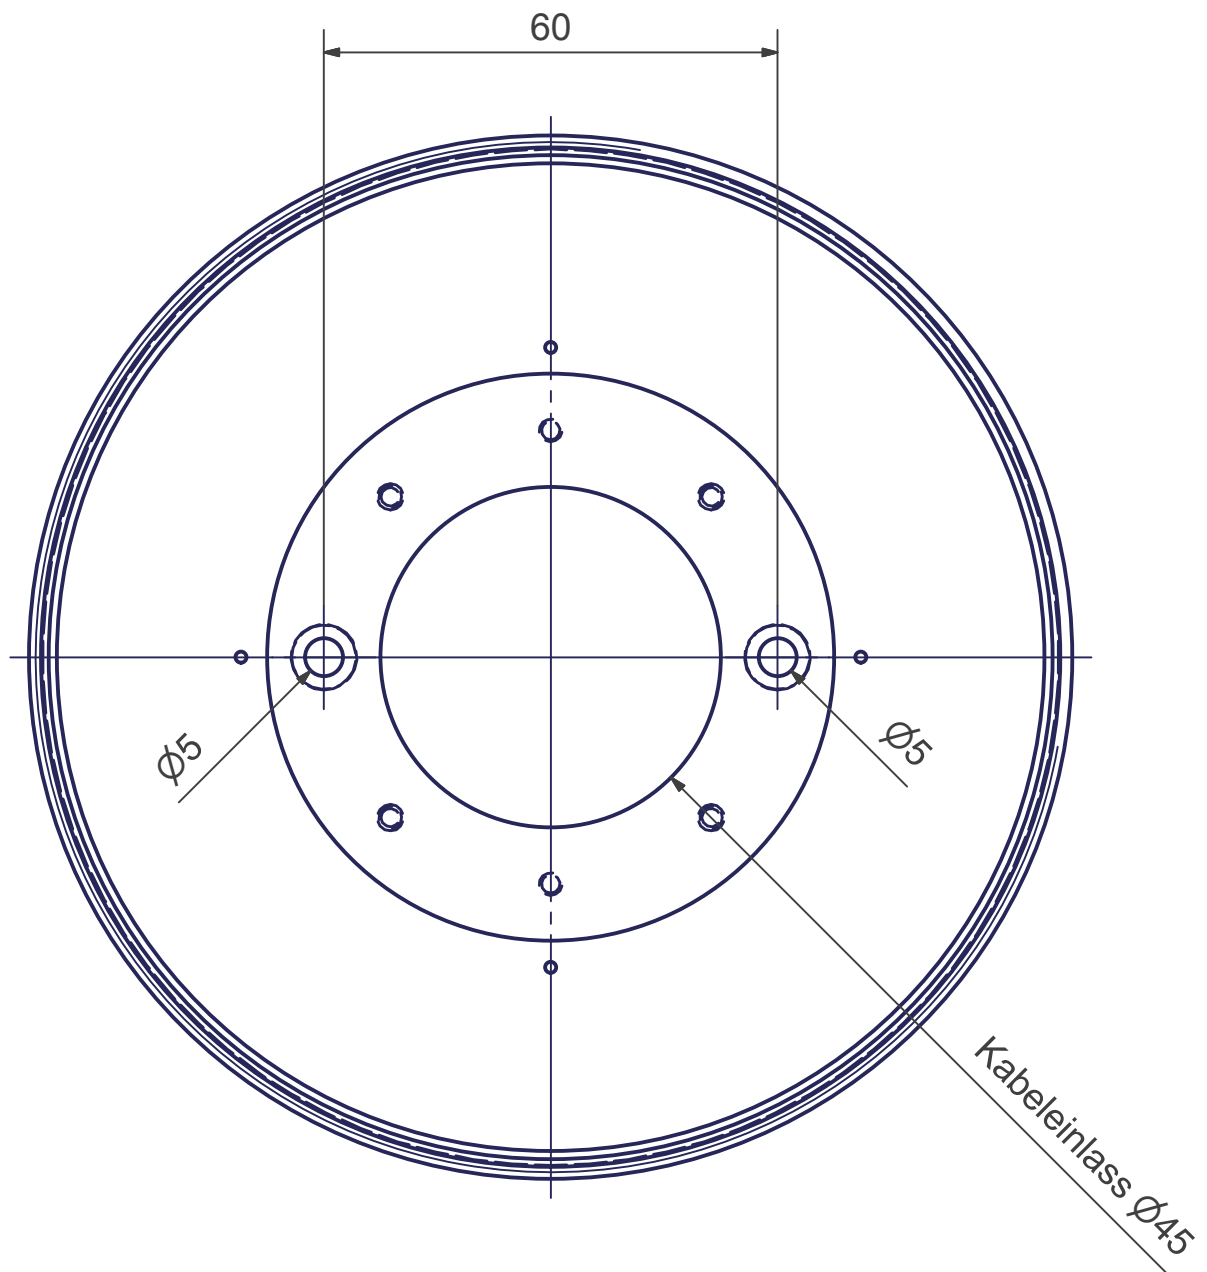

# VOLANA

Wandleuchte

Bohrplan

Maßstab 1 : 1 (DIN A4)

Alle Maße in mm

OLIGO Lichttechnik GmbH

Tannenweg 1

53757 Sankt Augustin