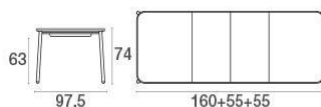

### Beschreibung

Code: **536**

Typ: **Ausziehbar**

Kollektion: **Yard**

Ausziehbar: Ja

Statische belastung: 200 Kg

Form: Rechteckig

### Technische Angaben

Breite: **160+55+55 cm**

Tiefe: **97.5 cm**

Höhe: **74 cm**

Gewicht: **47 Kg**

Statische belastung: **200 Kg**

### Verpackung

Kolli: **1**

Stück pro Packung: **1**

Maße: **170x17x107 cm**

Volumen: **0.309 mc**

PE-Verpackungen, Kartons

Yard / Ausziehbarer Tisch mit  
Aluminiumplatte  
Design / Stefan Diez