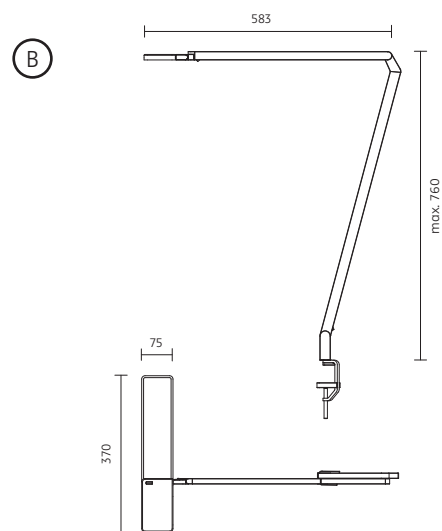

### dimensions / weight:

583 x 762 x 370 mm / 1100 grams

# ISOMETRIE UND ABMESSUNGEN / SIZES

**B** Tischklemme  
table clamp

008-768  
833.66.154

Zur Vermeidung von Gefährdungen darf eine beschädigte äußere flexible Leitung dieser Leuchte ausschließlich vom Hersteller, seinem Servicevertreter oder einer vergleichbaren Fachkraft ausgetauscht werden !

In order to avoid danger the outer flexible cable of this luminaire must be replaced only by the producer of the luminaire, his service representative or any similar qualified person !

558-198 . 558-199 . 558-200 . 558-201 . 558-202  
833.67.108 . 833.67.109 . 833.67.110 . 833.67.111 . 833.67.112  
558-203 . 558-204 . 558-205 . 558-206 . 558-207  
833.67.113 . 833.67.114 . 833.67.115 . 833.67.116 . 833.67.117  
558-208 . 558-209 . 558-210 . 558-211 . 558-212  
833.67.118 . 833.67.119 . 33.67.120 . 833.67.121 . 833.67.122