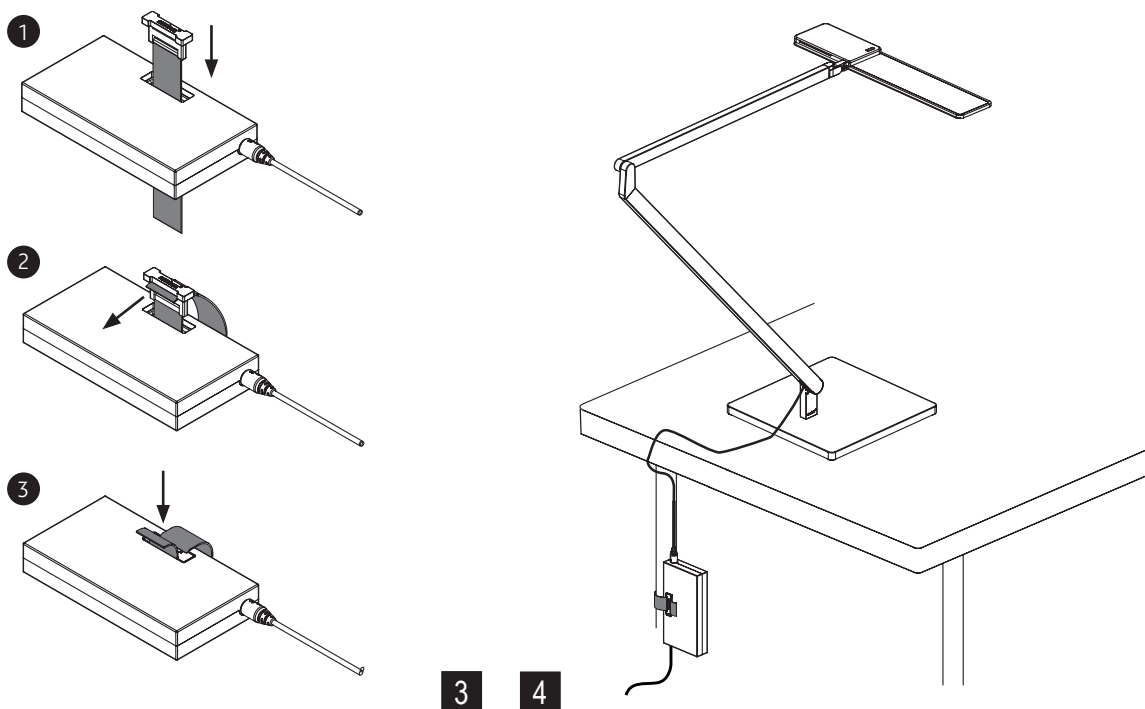

**B** Tischklemme  
table clamp

008-768  
833.66.154

Zur Vermeidung von Gefährdungen darf eine beschädigte äußere flexible Leitung dieser Leuchte ausschließlich vom Hersteller, seinem Servicevertreter oder einer vergleichbaren Fachkraft ausgetauscht werden !