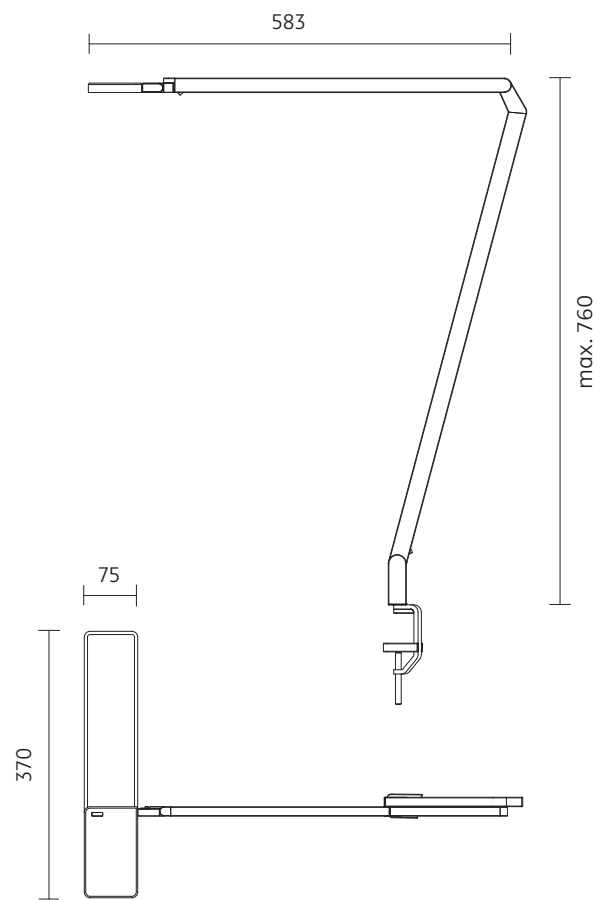

### Abmessungen / Gewicht:

583 x 762 x 370 mm / 1100 Gramm

### dimensions / weight:

583 x 762 x 370 mm / 1100 grams

# ISOMETRIE UND ABMESSUNGEN / SIZES