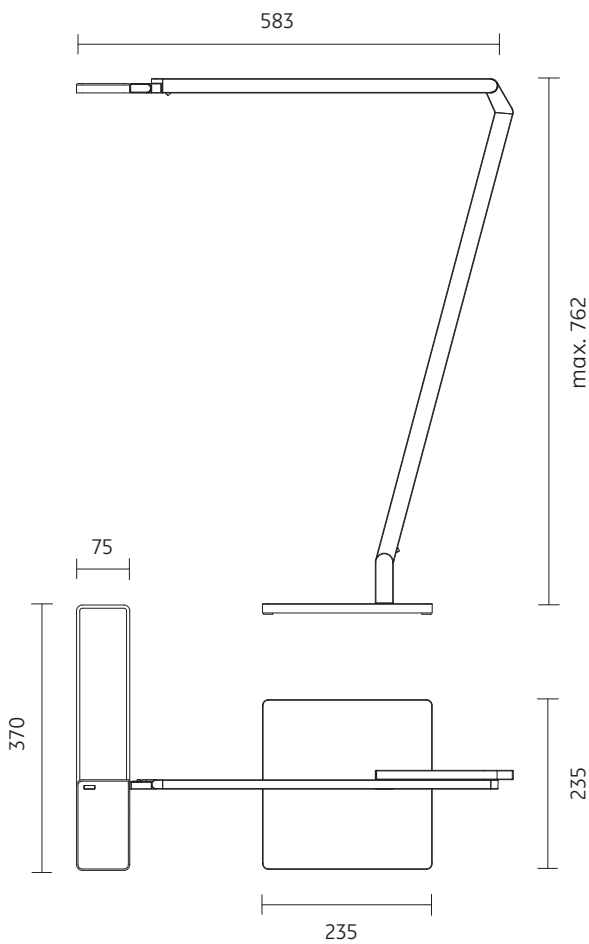

### Abmessungen / Gewicht:

583 x 762 x 370 mm / 1100 Gramm

### dimensions / weight:

583 x 762 x 370 mm / 1100 grams

# ISOMETRIE UND ABMESSUNGEN / SIZES