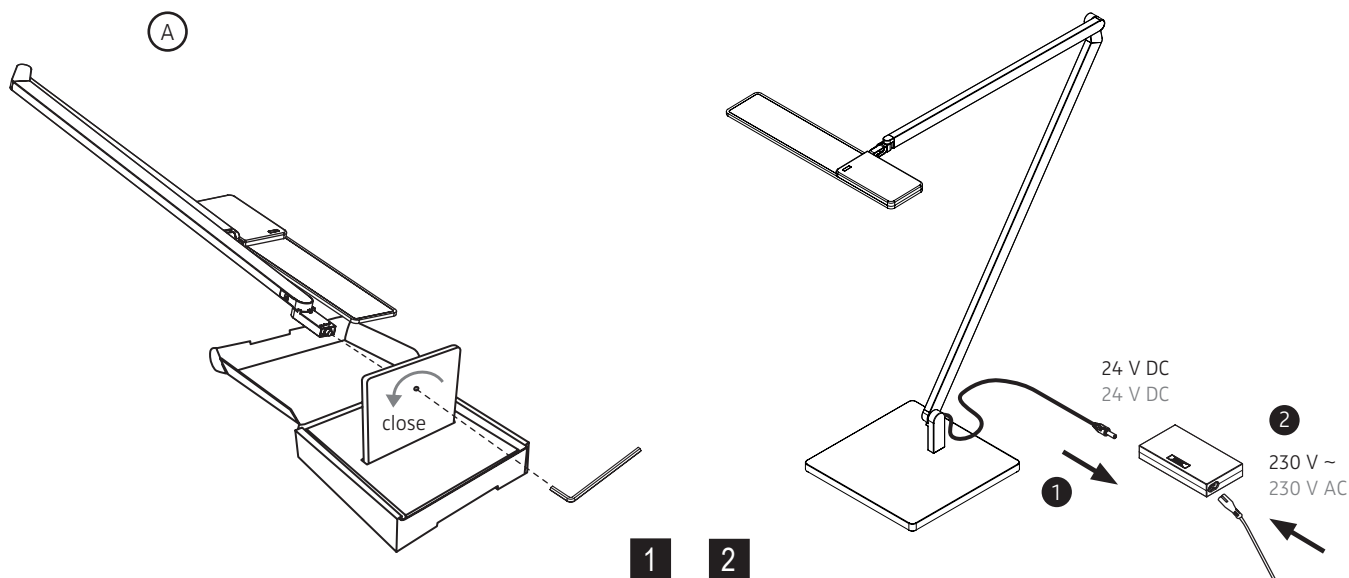

**B** Tischklemme  
table clamp

008-768  
833.66.154

Zur Vermeidung von Gefährdungen darf eine beschädigte äußere flexible Leitung dieser Leuchte ausschließlich vom Hersteller, seinem Servicevertreter oder einer vergleichbaren Fachkraft ausgetauscht werden !