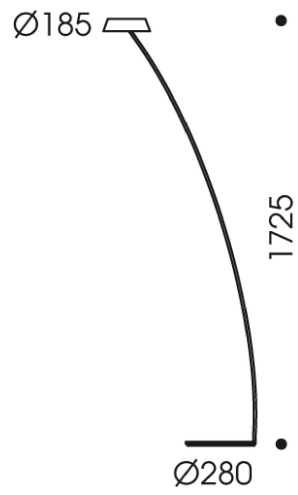

EIGENSCHAFTEN

MERKMALE

- Kopf schwenkbar, in zwei Positionen aufsteckbar
- Zwei LED-Platinen getrennt schaltbar, (Uplight und/oder Downlight)
- Gestensteuerung zum Schalten und Dimmen
- Memory-Funktion
- Sleep-tight Funktion
- Zuleitung: 1,7 m
- Schutzklasse: 2

LEISTUNGSDATEN

- Netzspannung: 100-240 V
- Frequenz: 50-60 Hz
- Spannung: 24 V DC
- Leuchtmittel: LED
- Lichtfarbe: 2700 K
- Lichtstrom: 1600 lm
- Leistung: 24,5 W
- Farbwiedergabe: CRI >90

MATERIAL

- Metall
- Acrylglas

DESIGN

- Ottenwälder und Ottenwälder

TECHNISCHE SKIZZEN

ARTIKEL

FARBE	KELVIN	LEUCHTENTYP	LUMEN	WATTAGE	ARTIKELNUMMER	LISTENPREIS
Weiß matt	2700 K	LED	1600 lm	24,5 W	G44-883-20-21	1.076,00 €
Aquamarin	2700 K	LED	1600 lm	24,5 W	G44-883-20-50	1.076,00 €
Cashmere	2700 K	LED	1600 lm	24,5 W	G44-883-20-51	1.076,00 €
Viola	2700 K	LED	1600 lm	24,5 W	G44-883-20-52	1.076,00 €
Schwarz matt	2700 K	LED	1600 lm	24,5 W	G44-883-21-23	1.076,00 €
Rot matt	2700 K	LED	1600 lm	24,5 W	G44-883-21-25	1.076,00 €
Grau matt	2700 K	LED	1600 lm	24,5 W	G44-883-21-45	1.076,00 €