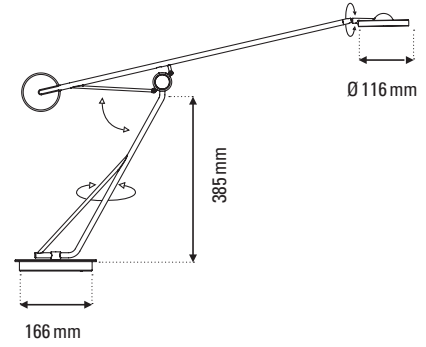

AARO table

de Simon Schmitz

FICHE TECHNIQUE TECHNICAL SHEET

LAMPE DETABLE TABLE LAMP

Matériaux Material	Acier, aluminium Steel, aluminium
Poids Weight	5,7 Kg
Embase Base	Ø 166 mm
Emballage Packaging	1055 x 285 x 145 mm
IP IP	20

Tension Voltage	12V
Classe Class	3
Watt Watt	3W
Source Source	INTEGRATED LED 2700K Non dimmable
Lumens Lumens output	3000 lm (installed value)
Driver Driver	Driver Plug detachable - Transformateur prise détachable Detachable driver plug
Câble Wire	Longueur : 3 m Length : 3 m
Interrupteur Switch	Sur le câble On the cable
Distance interrupteur Switch distance	
Fiches Plug	A (US), C (CE), G (UK), I (AU)