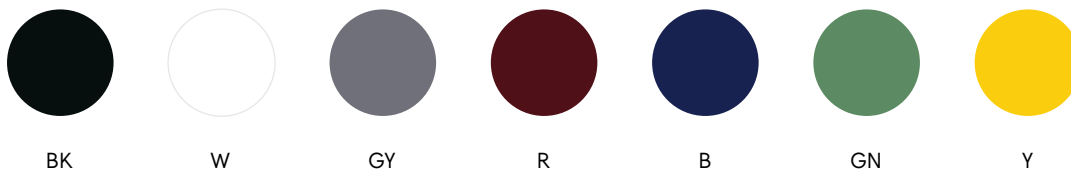

$B+B=BB$
Madame Bovary

$E+E=EE$
Kiss Me

$B+C=BC$
Morning After

$A+B+D=ABD$
La Lava

$A+D+B=ADB$
Cocktail Please

$A+A+B=AAB$
Gone Fishing

$A+B+B=ABB$
Nighty Night

$A+E+F=AEF$
Cat's Hat

$A+B+C=ABC$
Coney Cone

$B+B+C=BBC$
Dance All Night

$B+D+E=BDE$
Prom Queen

ili ili Modular Lamp

Colour Palette & Coding

Element Colour RAL:

Cable and Ceiling Cup Colour:

One Colour Coding:

ABD-1032-Y

CABLE-Y

A-1032

B-1032

D-1032

Multi Colour Coding:

AEF-6011-7032-1032-GY

CABLE-GY