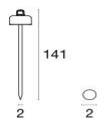

### Technische Angaben

Breite: **15 cm**  
Tiefe: **15 cm**  
Höhe: **133 cm**  
Gewicht: **1.13 Kg**  
Statische belastung:

### Verpackung

Kolli: **2**  
Stück pro Packung: **1**  
Maße: **5x5x133 cm - 12,5x12,5x37 cm**  
Volumen: **0,009 mc**  
PE-Verpackungen, Kartons

Luciole / Leuchte mit langem  
standfuss/erdspiess  
Design /