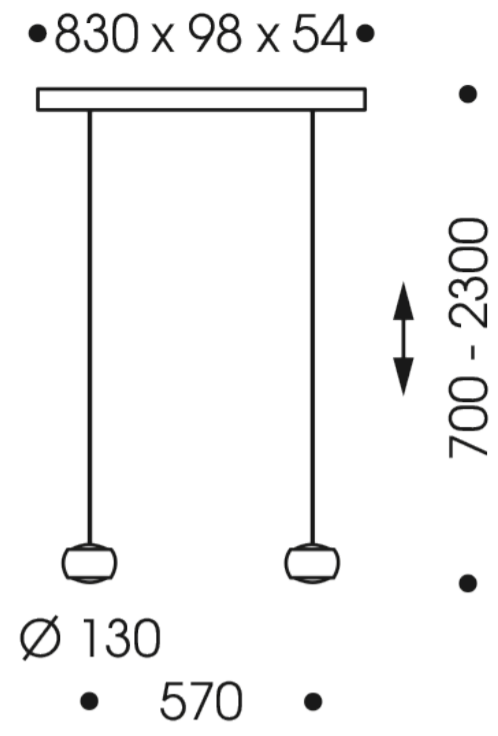

## LEISTUNGSDATEN

- Netzspannung: 100-240 V (1-flg.), 220-240 V (2-/3-flg.)
- Leuchtmittel: LED
- Spannung: 24 V DC
- Lichtfarbe: 2200-5000 K
- Lichtstrom: 1x / 2x / 3x 1150 lm
- Leistung: 22 W / 44 W / 66 W
- Farbwiedergabe: CRI >90

## TECHNISCHE SKIZZEN

1x1150 lm

2x 1150 lm

3x 1150 lm