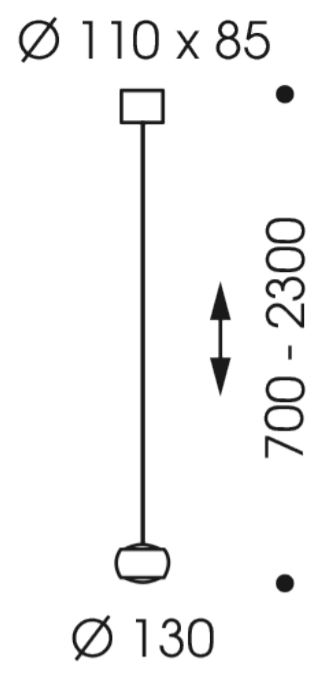

## LEISTUNGSDATEN

- Netzspannung: 100-240 V (1-flg.), 220-240 V (2-/3-flg.)
- Leuchtmittel: LED
- Spannung: 24 V DC
- Lichtfarbe: 2200-5000 K
- Lichtstrom: 1x / 2x / 3x 1150 lm
- Leistung: 22 W / 44 W / 66 W
- Farbwiedergabe: CRI >90

## MATERIAL

- Metall
- Glass

## TECHNISCHE SKIZZEN

1x1150 lm

2x 1150 lm

3x 1150 lm