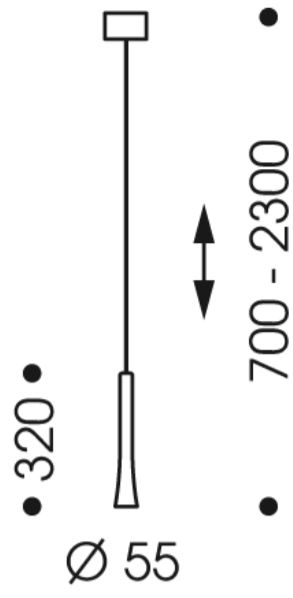

RIO | MIT UNSICHTBARER HÖHENVERSTELLUNG

EIGENSCHAFTEN

MERKMALE

- Schlanke LED-Pendelleuchte in 7 exklusiven Farbtönen und 2 Standardfarben
- Erhältlich als 1-fach, 2-fach oder 3-fach Leuchte
- Mehrfachleuchten modular aufgebaut
- Baldachin der 1-fach Leuchte stets Weiß matt, bei Mehrfachleuchte stehen 3 Farben zur Wahl
- Smarthome-Funktionalität über Casambi
- Unsichtbare Höhenverstellung, Verstellbereich 700-2300 mm
- Gewicht: 1,8 / 5,3 / 8,5 kg

LEISTUNGSDATEN

- Netzspannung: 220-240 V
- Leuchtmittel: LED
- Lichtfarbe: 2700 K
- Lichtstrom: 1x / 2x / 3x 1350 lm
- Leistung: 11,2 / 22,4 / 33,6 W
- Farbwiedergabe: CRI >90
- Energieeffizienzklasse: A+

MATERIAL

- Aluminium

TECHNISCHE SKIZZEN

1x 1050 lm

2x 1050 lm

Ø 110 x 68

• 830 x 98 x 54 •

3x 1050 lm