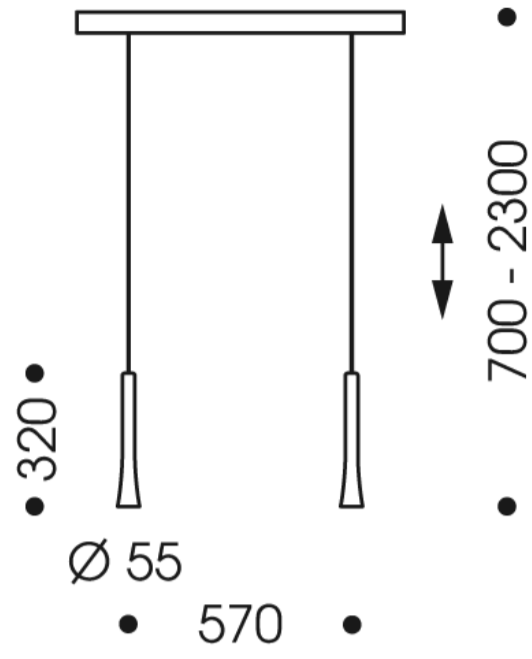

RIO | MIT UNSICHTBARER HÖHENVERSTELLUNG

EIGENSCHAFTEN

MERKMALE

- Schlanke LED-Pendelleuchte in 7 exklusiven Farbtönen und 2 Standardfarben
- Erhältlich als 1-fach, 2-fach oder 3-fach Leuchte
- Mehrfachleuchten modular aufgebaut
- Baldachin der 1-fach Leuchte stets Weiß matt, bei Mehrfachleuchte stehen 3 Farben zur Wahl
- Smarthome-Funktionalität über Casambi
- Unsichtbare Höhenverstellung, Verstellbereich 700-2300 mm
- Gewicht: 1,8 / 5,3 / 8,5 kg

LEISTUNGSDATEN

- Netzspannung: 220-240 V
- Leuchtmittel: LED
- Lichtfarbe: 2700 K
- Lichtstrom: 1x / 2x / 3x 1350 lm
- Leistung: 11,2 / 22,4 / 33,6 W
- Farbwiedergabe: CRI >90
- Energieeffizienzklasse: A+

MATERIAL

- Aluminium

TECHNISCHE SKIZZEN

1x 1050 lm

2x 1050 lm

Ø 110 x 68

• 830 x 98 x 54 •

3x 1050 lm