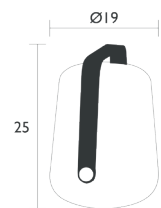

0.53 kg

3610S - SET H. 25 CM (Set 6 mit Farben)

3612 - SET H. 25 CM (Set mit 6 monochrom)

361282 ● Kaktus

361214 ● Muskat

361273 ● Honig

361247 ● Anthrazit

361221 ● Acapulcoblau

361220 ● Ockerrot