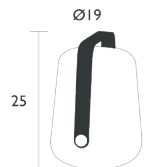

Polyethylendiffusor

Bambus

Sockel ABS

Leuchtmittel: Eingebaute LED - Lichtstrom: 40 Lm

Schalterart: Drucktaster

Schalterfunktion: Wechsel der Temperatur & Helligkeit (Klick 1 s), OFF (Klick 3 s)

Beleuchtungsszenario:

Position 1: Kaltes Weiß (6000°K) 100%

Position 2: Neutrales Weiß (4000°K) 100%

Position 3: Neutrales Weiß (4000°K) 50%

Position 4: Warmes Weiß Kerzenlicht (2300°K) Glitzernd

Stromquelle: Batterie - Betriebsdauer: min. 7 h - max. 14 h

Ladezeit: 5h - Ladeart: USB, Kabel (mitgeliefert) 2m

Batterieschutz bei kabelgebundener Nutzung

0.5 A - 5 V - 0.5 W - IP44 (Dichtigkeit) | IK10 (stoßfest) | CE | FCC

Powered by Smart & Green