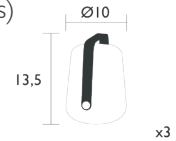

0.25 A - 5 V - 0.3 W - IP44 (Dichtigkeit) | IK10 (stoßfest) | CE | FCC

Powered by Smart & Green

Verfügbare Farben siehe Seite 1 A / 2

x3

0.15 kg

3603S -SET MIT 3 LAMPEN H. 12 CM (Set mit 6 Farben)

3602 - SET MIT 3 LAMPEN H. 12 CM (Set mit 6 monochrom)