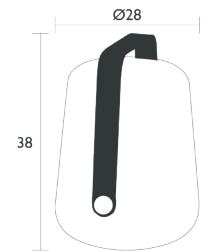

Polyethylendiffusor
Aluminium
ABS-Sockel

Leuchtmittel: Eingebaute LED - Lichtstrom: 150 Lm

Schalterart: Drucktaster

Schalterfunktion: Wechsel der Temperatur & Helligkeit (Klick 1 s), OFF (Klick 3 s)

Beleuchtungsszenario:

Position 1: Kaltes Weiß (6000°K) 100%

Position 2: Kaltes Weiß (6000°K) 50%

Position 3: Neutrales Weiß (4000°K) 100%

Position 4: Neutrales Weiß (4000°K) 50%

Position 5: Warmes Weiß Kerzenlicht (2300°K) Glitzernd

Stromquelle: Batterie - Betriebsdauer: min. 9 h - max. 16 h

Ladezeit: 7h - Ladeart: USB, Kabel (mitgeliefert) 2m

Batterieschutz bei kabelgebundener Nutzung

2 A - 5 V - 2.5 W - IP44 (Dichtigkeit) | IK10 (stoßfest) | CE | FCC

Powered by Smart & Green

Verfügbare Farben siehe Seite 1 A / 2