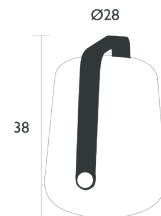

Polyethylendiffusor

Bambus

ABS-Sockel

Leuchtmittel: Eingebaute LED - Lichtstrom: 150 Lm

Schalterart: Drucktaster

Schalterfunktion: Wechsel der Temperatur & Helligkeit (Klick 1 s), OFF (Klick 3 s)

Beleuchtungsszenario:

Position 1: Kaltes Weiß (6000°K) 100%

Position 2: Kaltes Weiß (6000°K) 50%

Position 3: Neutrales Weiß (4000°K) 100%

Position 4: Neutrales Weiß (4000°K) 50%

Position 5: Warmes Weiß Kerzenlicht (2300°K) Glitzernd

Stromquelle: Batterie - Betriebsdauer: min. 9 h - max. 16 h

Ladezeit: 7h - Ladeart: USB, Kabel (mitgeliefert) 2m

Batterieschutz bei kabelgebundener Nutzung

2 A - 5 V - 2.5 W - IP44 (Dichtigkeit) | IK10 (stoßfest) | CE | FCC

Powered by Smart & Green

1.08 kg