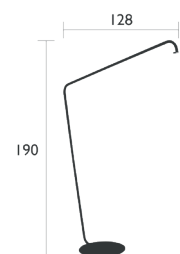

Stahlrohr
Stahlsockel
Stahlclip mit Schutzgleiter aus Gummi
Empfohlen für die Lampe Balad H. 38
Angepasst für die Lampe Balad H. 25
Verfügbare Farben siehe Seite | A / 2

363082		Kaktus	363047		Anthrazit
363014		Muskat	363021		Acapulcoblau
363073		Honig	363020		Ockerrot