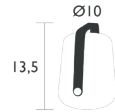

Polyethylendiffusor

Bambus

ABS-Sockel

Leuchtmittel: Eingebaute LED - Lichtstrom: 20 Lm

Schalterart: Drucktaster

Schalterfunktion: Wechsel der Temperatur & Helligkeit (Klick 1 s), OFF (Klick 3 s)

Beleuchtungsszenario:

Position 1: Kaltes Weiß (6000°K) 100%

Position 2: Neutrales Weiß (4000°K) 100%

Position 3: Warmes Weiß Kerzenlicht (2300°K) Glitzernd

Stromquelle: Batterie - Betriebsdauer: min. 10 h - max. 13 h

Ladezeit: 4h - Ladeart: USB, Kabel (mitgeliefert) 1,5m

0.25 A - 5 V - 0.3 W - IP44 (Dichtigkeit) | IK10 (stoßfest) | CE | FCC

Powered by Smart & Green