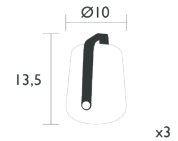

Powered by Smart & Green

Verfügbare Farben siehe Seite 1 A / 2

Kombination Zubehör :

LADESET FÜR 6 LAMPEN H. 12 CM (OBJEKT) - BALAD

0.15 kg

360026 ● Gewittergrau      360029 ● Eisenkraut  
360014 ● Muskat

3643 - LADESET FÜR 6 LAMPEN H. 12 CM (OBJEKT)