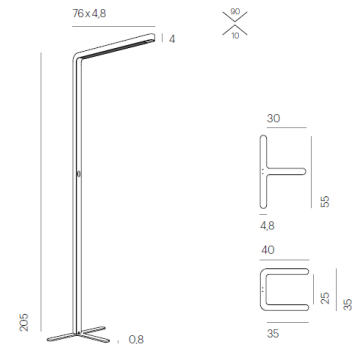

TEAM AGILE black

TM15-0

TECHNISCHE DATEN

Leuchtmittel	LED
Montageart	Boden/Stand
Lichtverteilung	symmetrisch
Leuchtenlichtstrom	10400 lm
Farbtemperatur	3500 K
Leistung	80 W
Farbwiedergabeindex (CRI)	94 & 83
direkter Farbwiedergabeindex (CRI)	94
indirekter Farbwiedergabeindex (CRI)	83
Bildschirmarbeitsplatztauglich	Ja
max. Leuchtdichte >65°	< 1000 cd/qm
UGR	< 10
Nennspannung	220-240 V
Netzfrequenz	50-60 Hz
Oberfläche	pulverbeschichtet
Betriebsgerät	Treiber
Werkstoff des Gehäuses	Aluminium
Betriebsgerät enthalten	Ja
Schutzklasse	I
Anzahl der Leuchtenköpfe	1
Energieeffizienz	A - A++
Dimmbar	Ja
Art der Dimmung	Touch Dimmung
Werkstoff des Rasters	Kunststoff
Länge der Anschlussleitung	2000 mm
Gewicht	8 kg
Leuchtenkopf drehbar	Nein